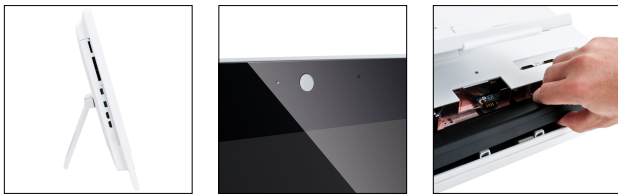

exone AIO 21,5" Touch weiß i5 W8Pro

multifunktional und mobil

- höchste Mobilität dank integriertem Akku
- brilliant scharfes 21,5 Zoll Full-HD-Display
- 10-Finger Multi-Touch
- funktionaler Standfuß
- nur 49 mm schmal
- serielle Schnittstelle
- 4-in-1 Cardreader
- integrierte Webkamera und Lautsprecher
- superschnelle USB 3.0 Schnittstelle

Schlank, schick, schnell und multifunktional - der neue exone AIO 21,5" mit integriertem Akku.

Tippen, Zoomen, Schieben, Wischen - dank kapazitiven Touchscreen und Windows 8 bringen wir alle Finger ins Spiel. Mit dem eleganten, schlanken Design schaffen Sie Platz auf Ihrem Schreibtisch. Zudem sorgen die funktionalen Standfüße für einen optimalen Standwinkel und bequemes Arbeiten.

Ziehen Sie das Netzkabel ab und nehmen Sie den All-in-One PC überall mit, wohin Sie möchten. Der exone AIO 21,5" verfügt über einen integrierten Akku und lässt sich so auch mobil betreiben.

 **Full HD 1080p Display**

integrierte Webcam

lange Produktverfügbarkeit

Irrtum und Änderungen vorbehalten.
Abbildung kann vom tatsächlichen Produkt abweichen.

Schnittstellen	2x USB 3.0, 4x USB 2.0, 2x PS/2, VGA, HDMI-in, HDMI-out, LAN, Audio, seriell, DC-In
Kartenleser	9-in-1
Erweiterungsslots	1x mini PCIe (half-size, belegt durch WLAN-Modul)
Sicherheit	Kensington Lock, Trusted Platform Module (TPM)
Abmessungen (BxHxT) Fuß	525 x 418 x 49 mm
Gewicht	7,3 kg
VESA	optional als Zubehör erhältlich (VESA 100 x 100 mm)
Verfügbar bis	Q2 2016
Netzteil	90 Watt, extern
Garantie	2 Jahre Bring-In inkl. Teilevorabaustausch
Betriebstemperatur	+5°C bis 32°C
Luftfeuchtigkeit	10% bis 75% (nicht kondensierend)
Blauer Engel	Unsere Produkte entsprechen den Anforderungen des Blauen Engel.
Konformität	CE
Qualität	EXTRA Computer besitzt ein Qualitätsmanagement- System, welches nach DIN ISO 9001 zertifiziert ist.